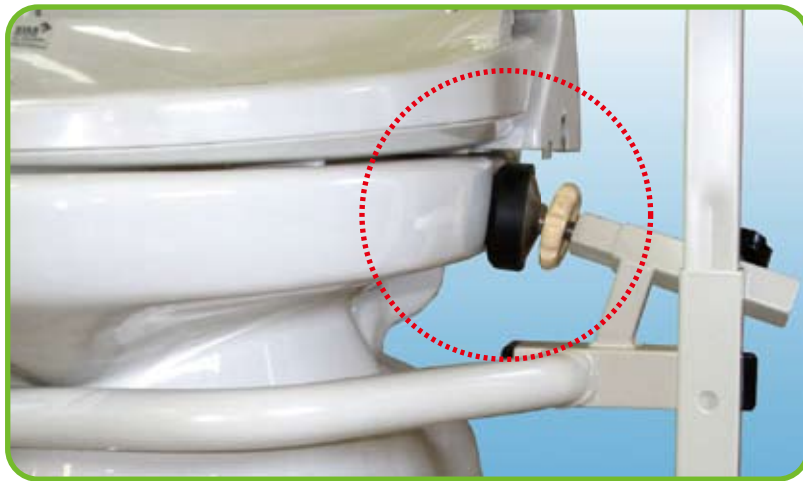

といわって 肘固定式

メーカー洋式トイレ設置例

INAX節水型

TOTO節水型

上に窪んだ節水型トイレには手すりを簡単に設置不可能でしたが可動アジャスターの取付け位置を上にあげて設置するとしっかり固定され足元も広がり、脚にもじゃまになりません。

肘固定式 斜視図

肘固定式 寸法図

(単位 cm)