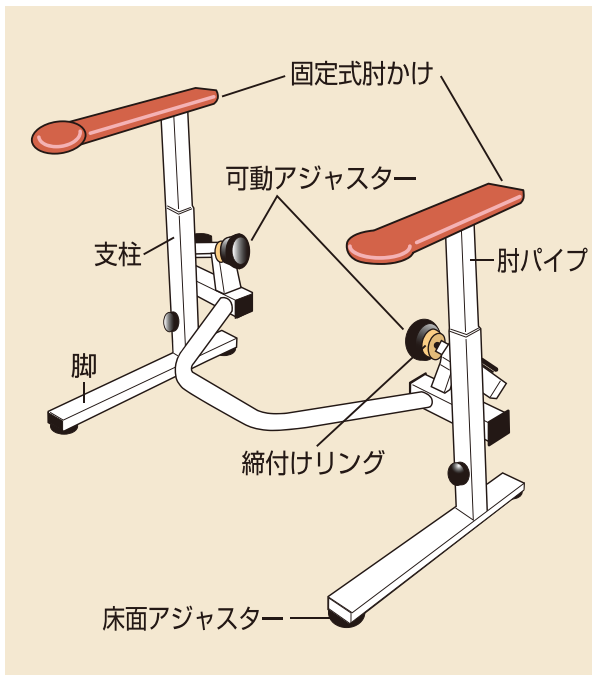

といわって 肘固定式

メーカー洋式トイレ設置例

INAX節水型

TOTO節水型

上に窪んだ節水型トイレには手すりを簡単に設置不可能でしたが可動アジャスターの取付け位置を上にあげて設置するとしっかり固定され足元も広がり、脚にもじゃまになりません。

肘固定式 斜視図

肘固定式 寸法図

(単位 cm)