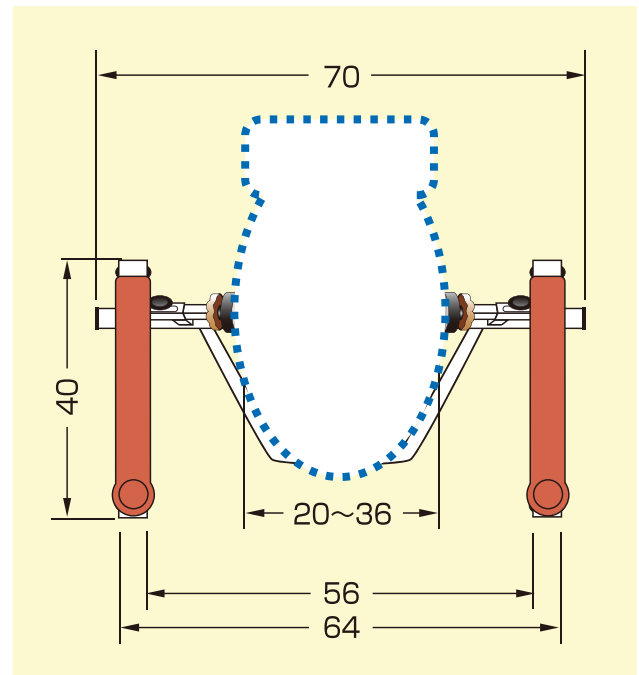

といわって 肘固定式

メーカー洋式トイレ設置例

INAX節水型

TOTO節水型

上に窪んだ節水型トイレには手すりを簡単に設置不可能でしたが可動アジャスターの取付け位置を上にあげて設置するとしっかり固定され足元も広がり、脚にもじゃまになりません。

肘固定式 斜視図

肘固定式 寸法図

(単位 cm)