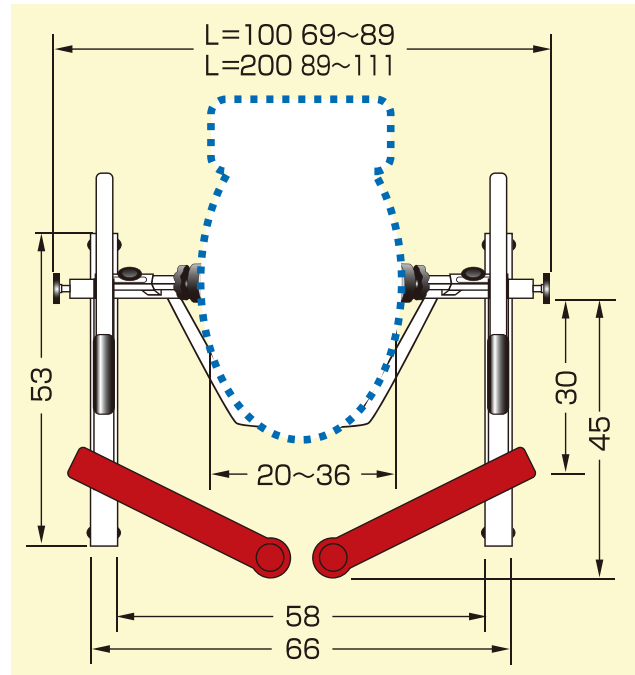

といわって

肘かけ前かがみ式 (ガードフレーム付) の特長

前かがみ式肘かけとガードフレームで
安心・安全移乗出来ます！

体格の良い方、やせている方も
座りやすく、立ち上がりやすい!!

跳ね上げ式肘かけ

肘は上下に跳ね上げ式で軽く操作
できます。

ガードフレーム

ガードフレームは「座る時」
「立ち上がり時」にも利用が
できる。

前かがみの肘は「座る時」「立ち上
がり時」にも利用ができる。

前に肘があるので、体重を前に掛け
ても前につんのめる事無く安心して
使えます。

ガードフレームにより横に倒れる心
配がありません。

スチール製 前かがみ式斜視図

スチール製 前かがみ式 寸法図

(単位 cm)

製造元

協立工業株式会社