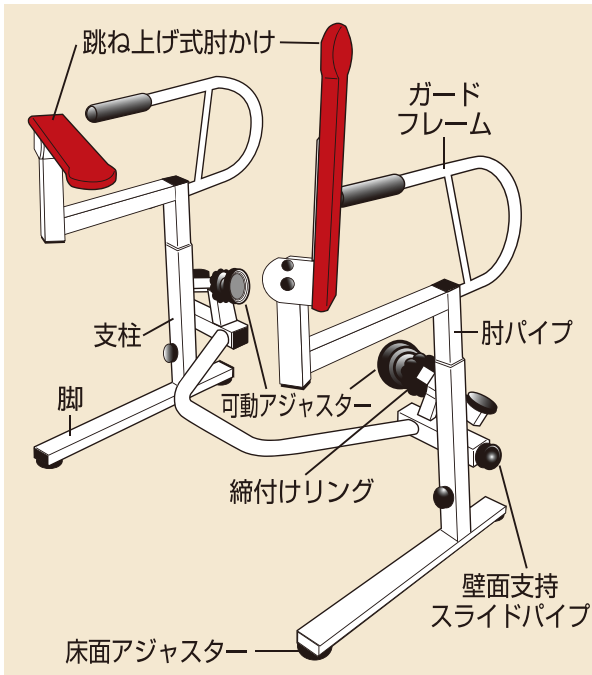

といわって

肘かけ前かがみ式 (ガードフレーム付) の特長

前かがみ式肘かけとガードフレームで
安心・安全移乗出来ます！

体格の良い方、やせている方も
座りやすく、立ち上がりやすい!!

跳ね上げ式肘かけ

肘は上下に跳ね上げ式で軽く操作
できます。

ガードフレーム

ガードフレームは「座る時」
「立ち上がり時」にも利用が
できる。

前かがみの肘は「座る時」「立ち上
がり時」にも利用ができる。

前に肘があるので、体重を前に掛け
ても前につんのめる事無く安心して
使えます。

ガードフレームにより横に倒れる心
配がありません。

スチール製 前かがみ式斜視図

スチール製 前かがみ式 寸法図

(単位 cm)

製造元

協立工業株式会社